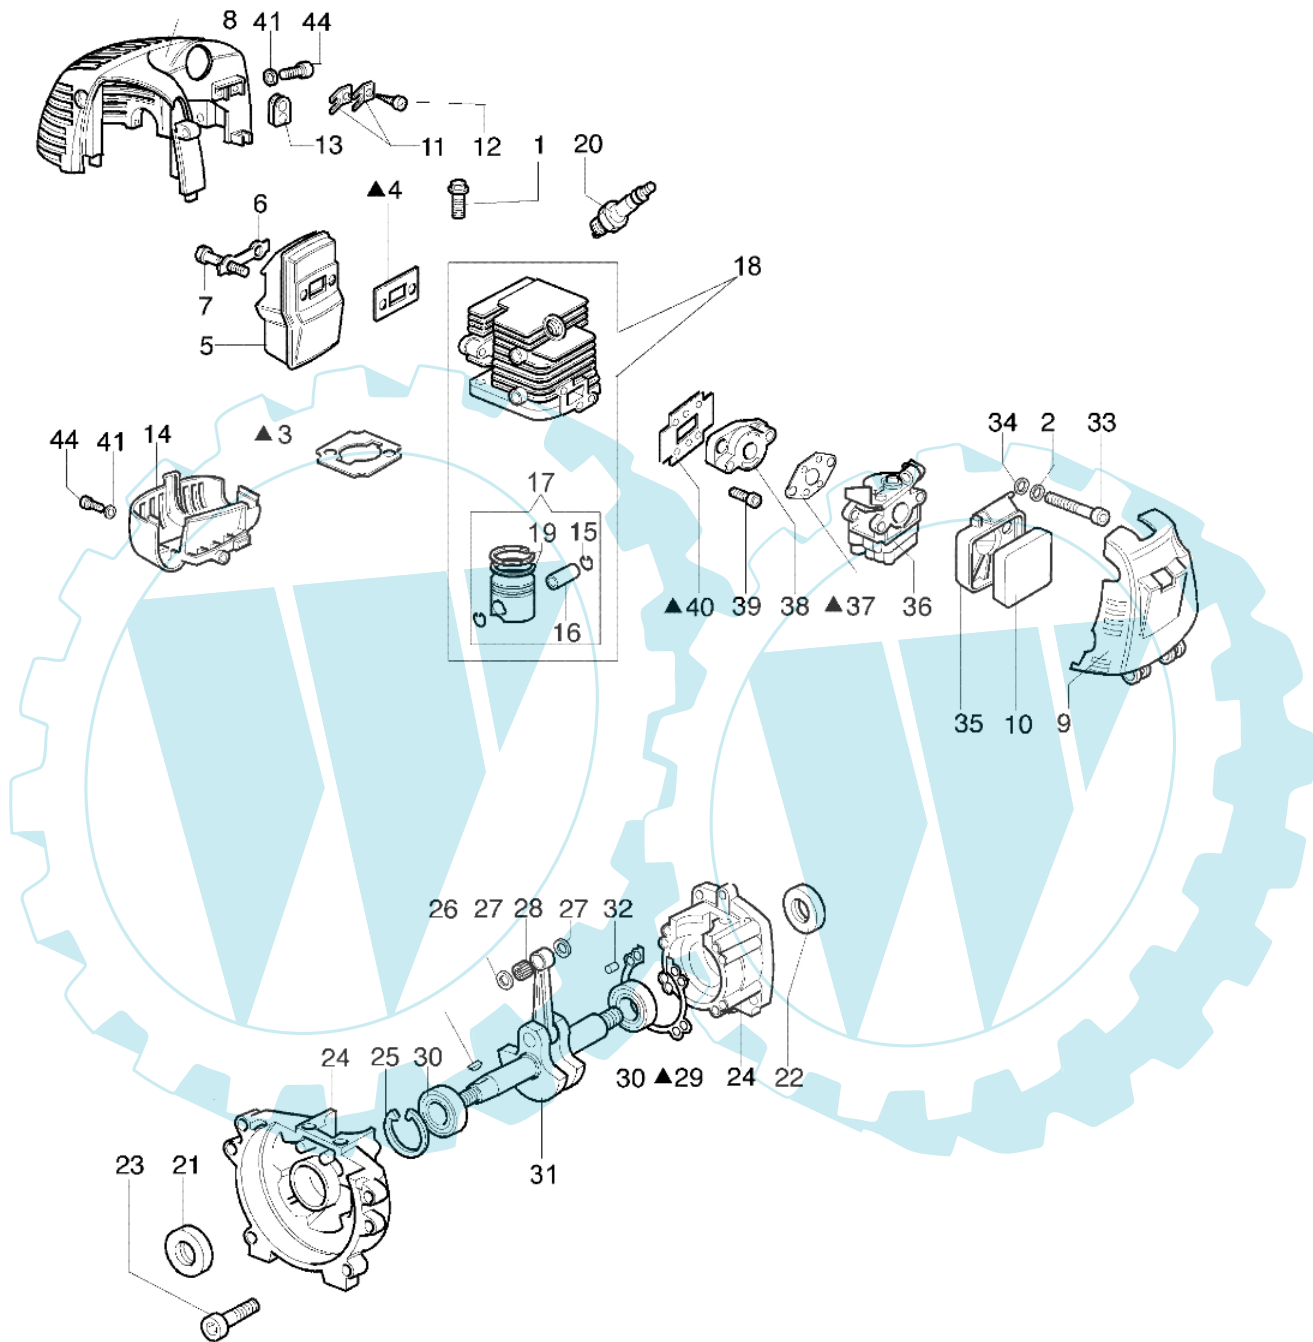

725 B - Motor

42 Kit guarnizioni
Gasket set
▲ Jeu joints
Juego juntas
Dichtungenkit

43 Kit etichette
Labels set
Jeu etiquette
Juego etiquetas
Etikettenkit

Bild Nr.	Anz.	Teilenummer	Beschreibung	Technische Nachricht
1	2	61070060	Schraube	
2	2	3833073	Scheibe	
3	1	61070059	Dichtung	
4	1	61070033	Dichtung	
5	1	58040140	Auspuff	
6	1	61070055	Blech	
7	2	3806027	Schraube	
8	1	61100001	Deckel	
9	1	61100003	Deckel	
10	1	61070005	Luft filter	
11	2	4191069B	Keil	
12	2	3960030	Schraube	
13	1	072700036A	Buchse	
14	1	61100006	Deckel	
15	2	61070067	Ring	
16	1	61070066	Kolben ring	
17	1	61070090	Feder	
18	1	61070072A	Zylinder kpl.	
19	1	61070065R	Kolbenring	
20	1	3055104R	Zündkerze	
21	1	61070075	Kobelring	
22	1	61070074	Kobelring	
23	4	61070063	Schraube	
24	1	61070061R	Motorgehäuse	
25	1	3025019	Ring	
26	1	61070070	Keil	
27	2	61070068	Scheibe	
28	1	61070076	Lager	
29	1	61070062	Dichtung	
30	2	3034010	Lager	
31	1	61070069	Kurbelwelle	
32	3	61070073	Stift	
33	1	61052009B	Schraube	
34	2	61040020	Buchse	
35	1	61070003E	Filterhalter	
36	1	2318900R	Vergaser WYJ-227A	
37	1	4161438	Dichtung	
38	1	61070004	Flansch	
39	2	3801047	Schraube	
40	1	61070007	Dichtung	
41	2	3916004	Scheibe	
42	1	61130060	Dichtungssatz	
43	1	61130056	Etichettenkit 725b	
44	2	3801002	Schraube