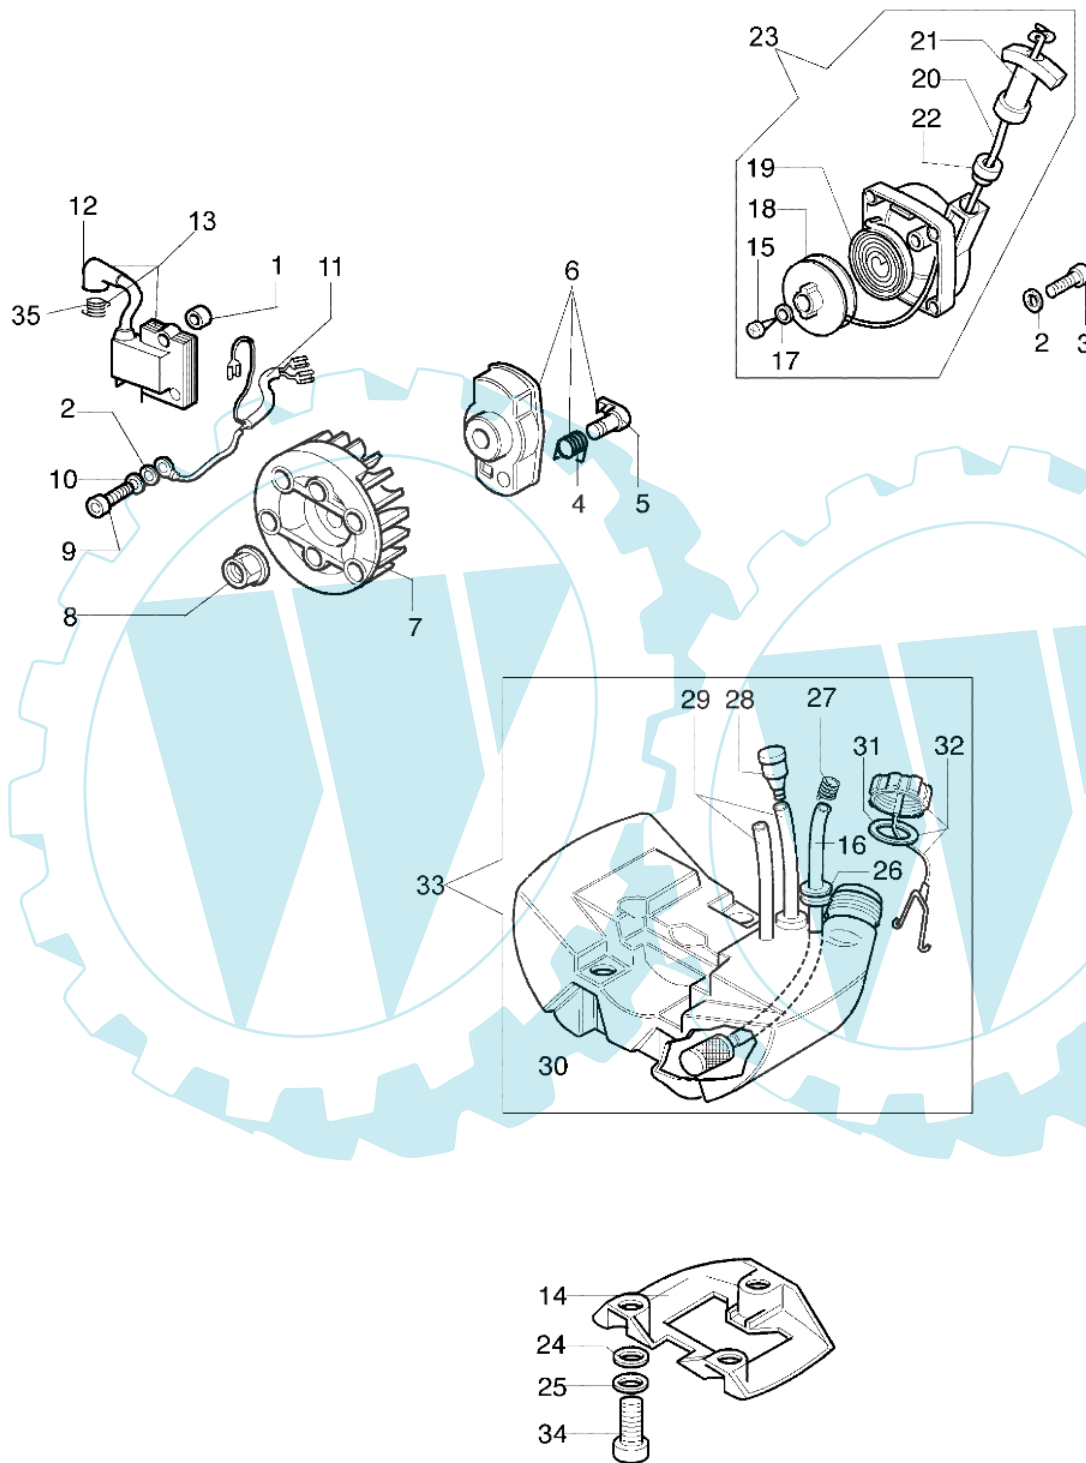

725 B - Starter kpl. und tank

Bild Nr.	Anz.	Teilenummer	Beschreibung	Technische Nachricht
1	2	50070148	Distanzstück	
2	4	3916004	Scheibe	
3	4	3801002	Schraube	
4	1	61070039	Feder	
5	1	61070038	Klinke	
6	1	61070053	Mitnehmer	
7	1	61070017AR	Schwungrad	
8	1	3980012	Mutter	
9	2	006000085	Schraube	
10	2	3819005	Scheibe	
11	2	61070012	Kabel	
12	4	3916005	Scheibe	
13	1	56510066R	Zündspule	
14	1	61100005	Schieneffuss	
15	3	3801013	Schraube	
16	2	61070094	Rohr	
17	1	094600451	Scheibe	
18	1	61070035AR	Seilrolle	
19	1	61070036R	Feder	
20	1	61070019AR	Starterseil	
21	1	093500397	Starter griff	
22	1	072700089	Buchse	
23	1	61102006BR	Starter komplet	
24	7	3918005	Scheibe	
25	3	3819006	Scheibe	
26	1	4161211	Buchse	
27	1	4098377	Schelle	
28	1	61070011A	Ventiltank	
29	2	61070078	Rohr	
30	1	61070090	Feder	
31	1	61070006	Dichtung	
32	1	61070079R	Tankdeckel	
33	1	61100014A	Komplet tank	
34	1	3801013	Schraube	
35	1	094600169	Zuendkerze	