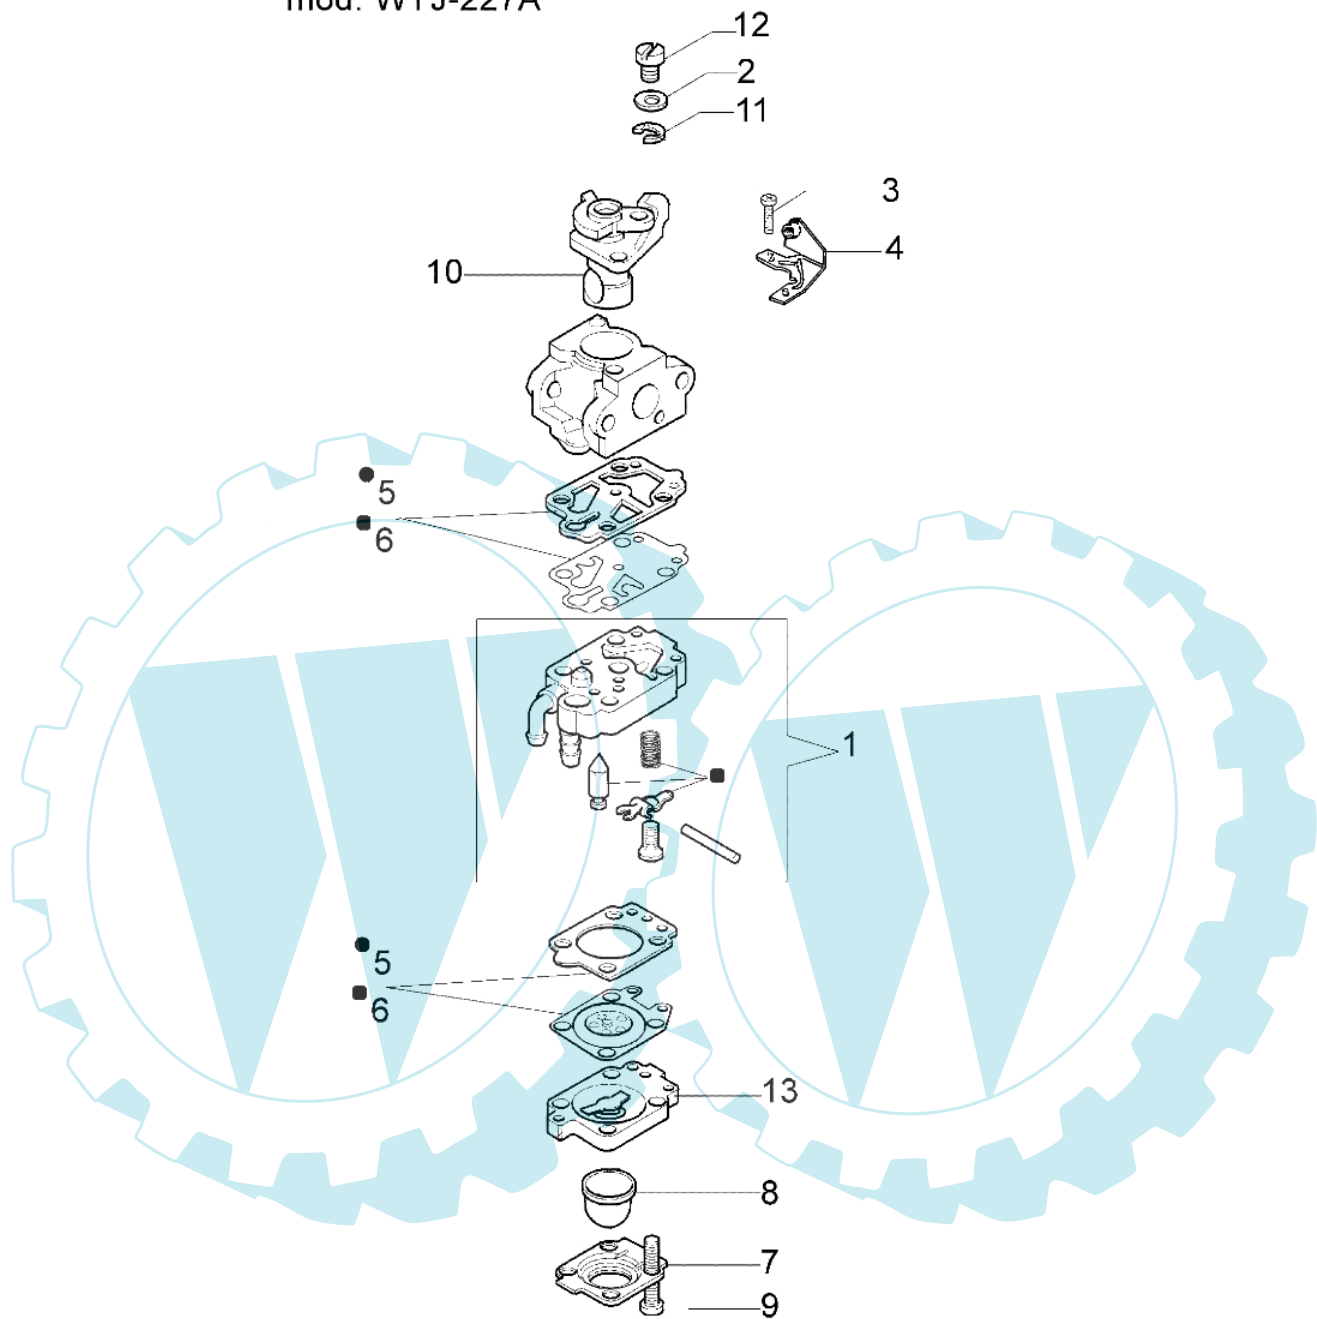

725 B - Vergaser WYJ-227A

mod. WYJ-227A

5 ● KIT MEMBRANE & GUARNIZIONI
DIAPHRAGM & GASKET SET

6 ● KIT RIPARAZIONE
REPAIR KIT

Bild Nr.	Anz.	Teilenummer	Beschreibung	Technische Nachricht
1	1	2318900R	Vergaser WYJ-227A	
2	1	2318703	Scheibe	
3	1	2318580	Schraube	
4	1	2318813	Halter	
5	1	2318590	Dichtungen set	
6	1	2318591	Reparatur-satz	
7	1	2318571	Deckel	
8	1	2318572	Kraftstoffpumpe	
9	4	2318585	Schraube	
10	1	003300204	Benzinfilter	
11	1	2318701	O-ring	
12	1	2318577	Mutter	
13	1	2318570	Pumpegehäuse