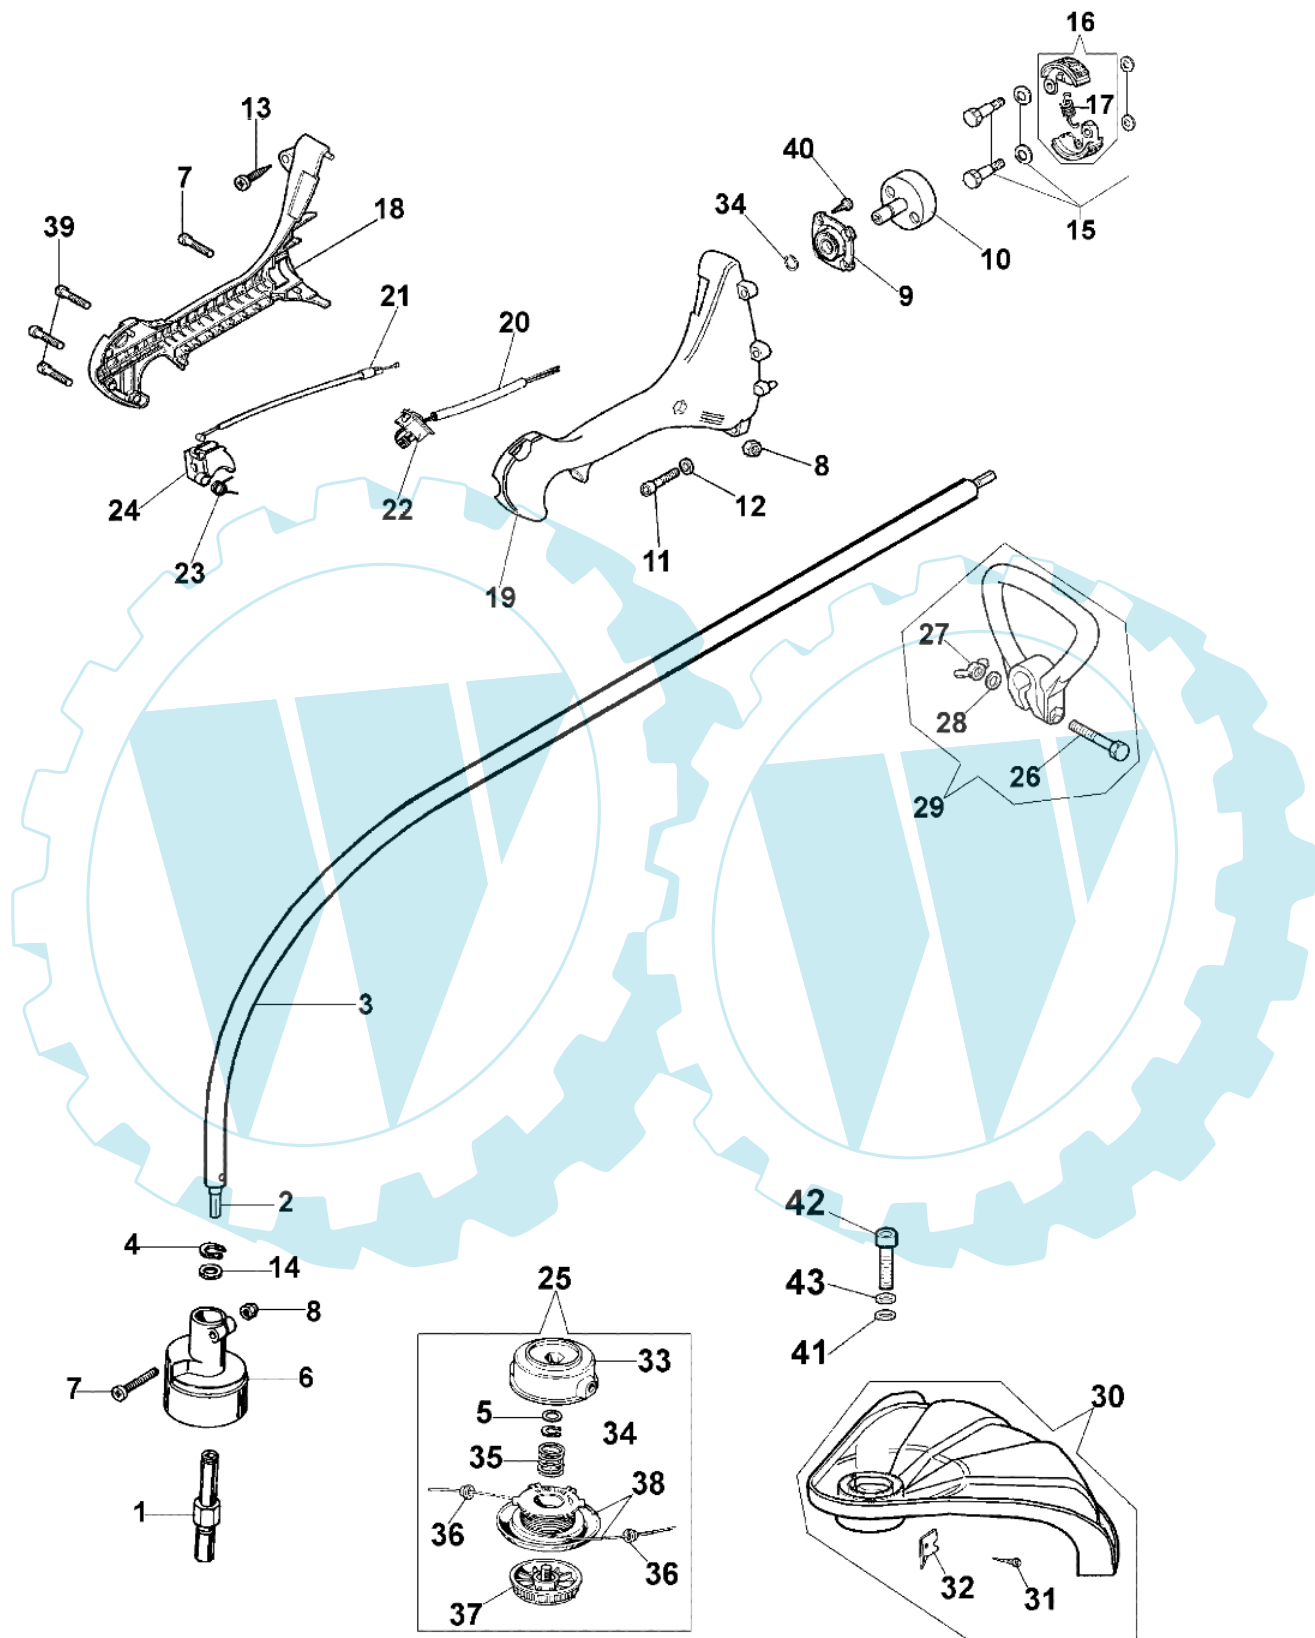

725 B - Antrieb

Bild Nr.	Anz.	Teilenummer	Beschreibung	Technische Nachricht
1	1	61130025	Stift	
2	1	61130021	Welle	
3	1	60012079A	Rohr Ø22	
4	1	3024010R	Ring	
5	1	3064004A	Scheibe	
6	1	60012002	Deckel	
7	1	3979017	Schraube	
8	2	3914003	Mutter	
9	1	61132006	Flansch	
10	1	61130003	Kettenrad	
11	4	3801013	Schraube	
12	4	3916005	Scheibe	
13	2	3960064	Schraube	
14	2	004400285	Scheibe	
15	100	61170137A	Stift und scheibe	
16	1	61070091R	Kupplung	
17	1	61070090	Feder	
18	1	61130007	Handgriff	
19	1	61130008	Handgriff	
20	1	61130005	Kabel	
21	1	61130006	Gaskabel	
22	1	2317021R	Schalter	
23	1	61060007	Feder	
24	1	61060003A	Gashebel	
25	1	61130055	Nylonkopf Ø2	
26	1	3906053	Schraube	
27	1	3915006	Mutter	
28	1	3916006	Scheibe	
29	1	4162042A	Handgriff	
30	1	61132017	Komplett schutz	
31	1	3960015	Schraube	
32	1	4174275R	Klinge	
33	1	61130027	Gehäuse	
34	2	3024012	Ring	
35	1	071000010A	Feder	
36	2	070000193	Buchse	
37	1	61130029	Knopf	
38	1	61132003	Zundanker	
39	3	3960069	Schraube	
40	4	3960087	Schraube	
41	2	3918007	Scheibe	
42	3	3801010R	Schraube	
43	3	3819003	Scheibe	